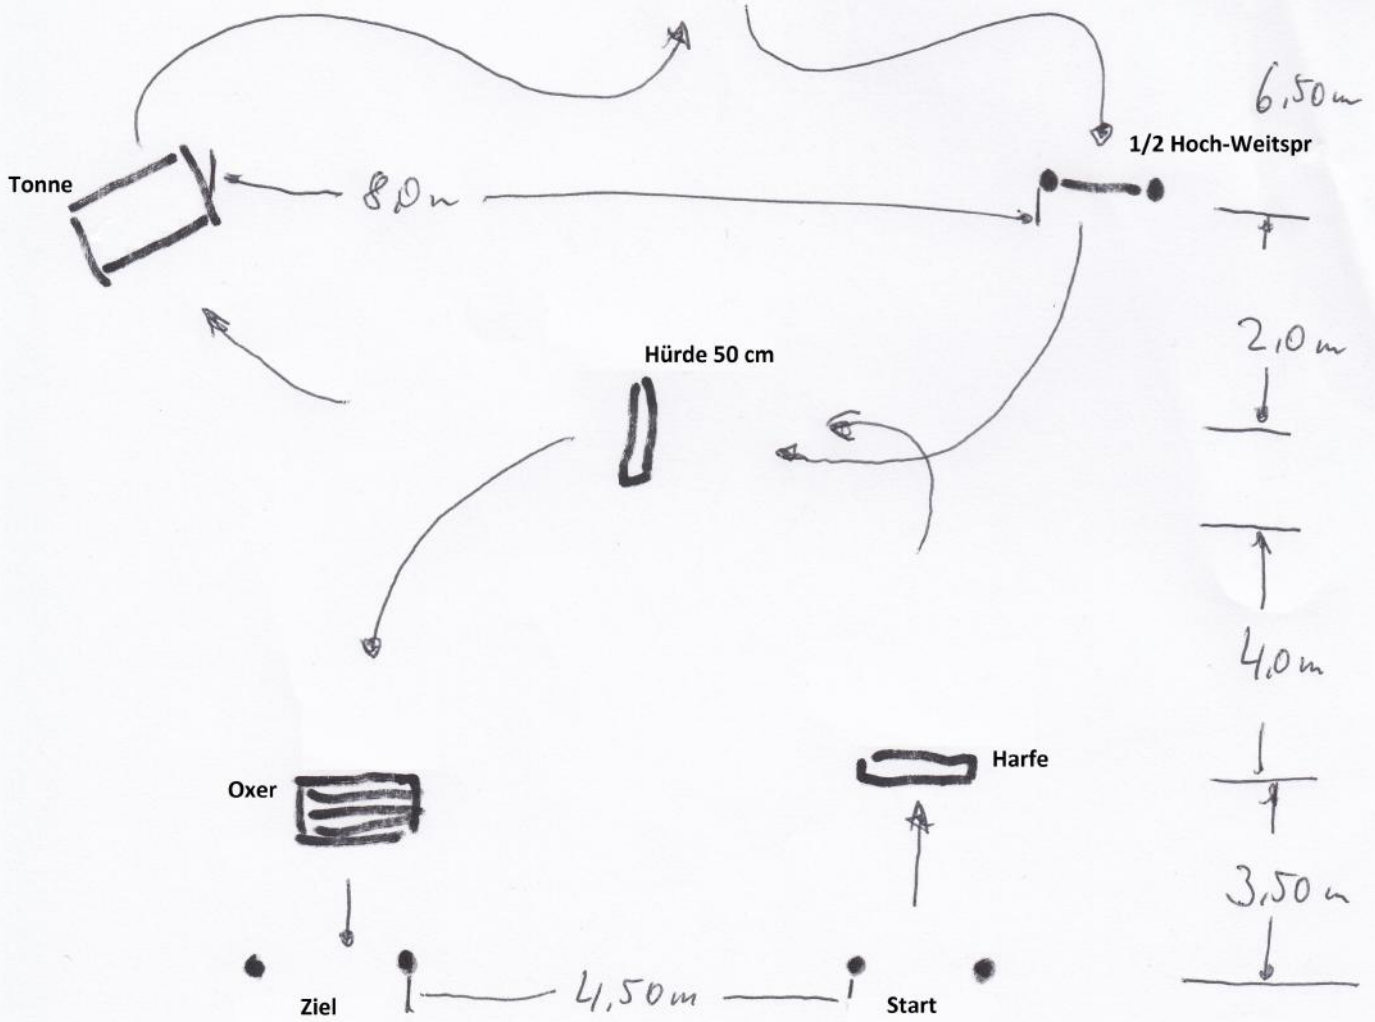

Wendestange

3,0m

1/2 Tunnel

Durchsprung

2,50m

Tonne

80m

1/2 Hoch-Weitspr

6,50m

Hürde 50 cm

2,10m

Oxer

Harfe

4,0m

Ziel

Start

4,50m

3,50m