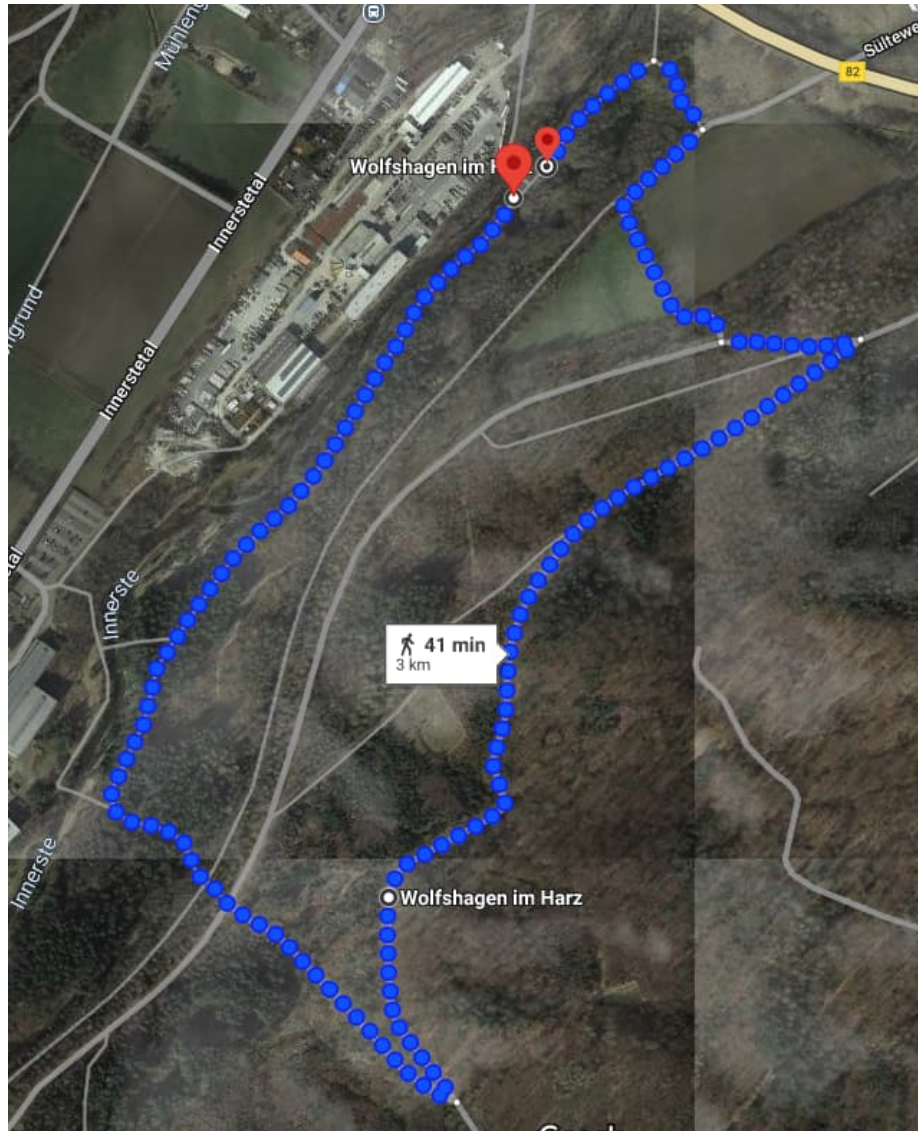

CaniCross & Bikejöring - Langstrecke (3000 m)

Die Strecke führt ausschließlich über befestigte Waldwege.