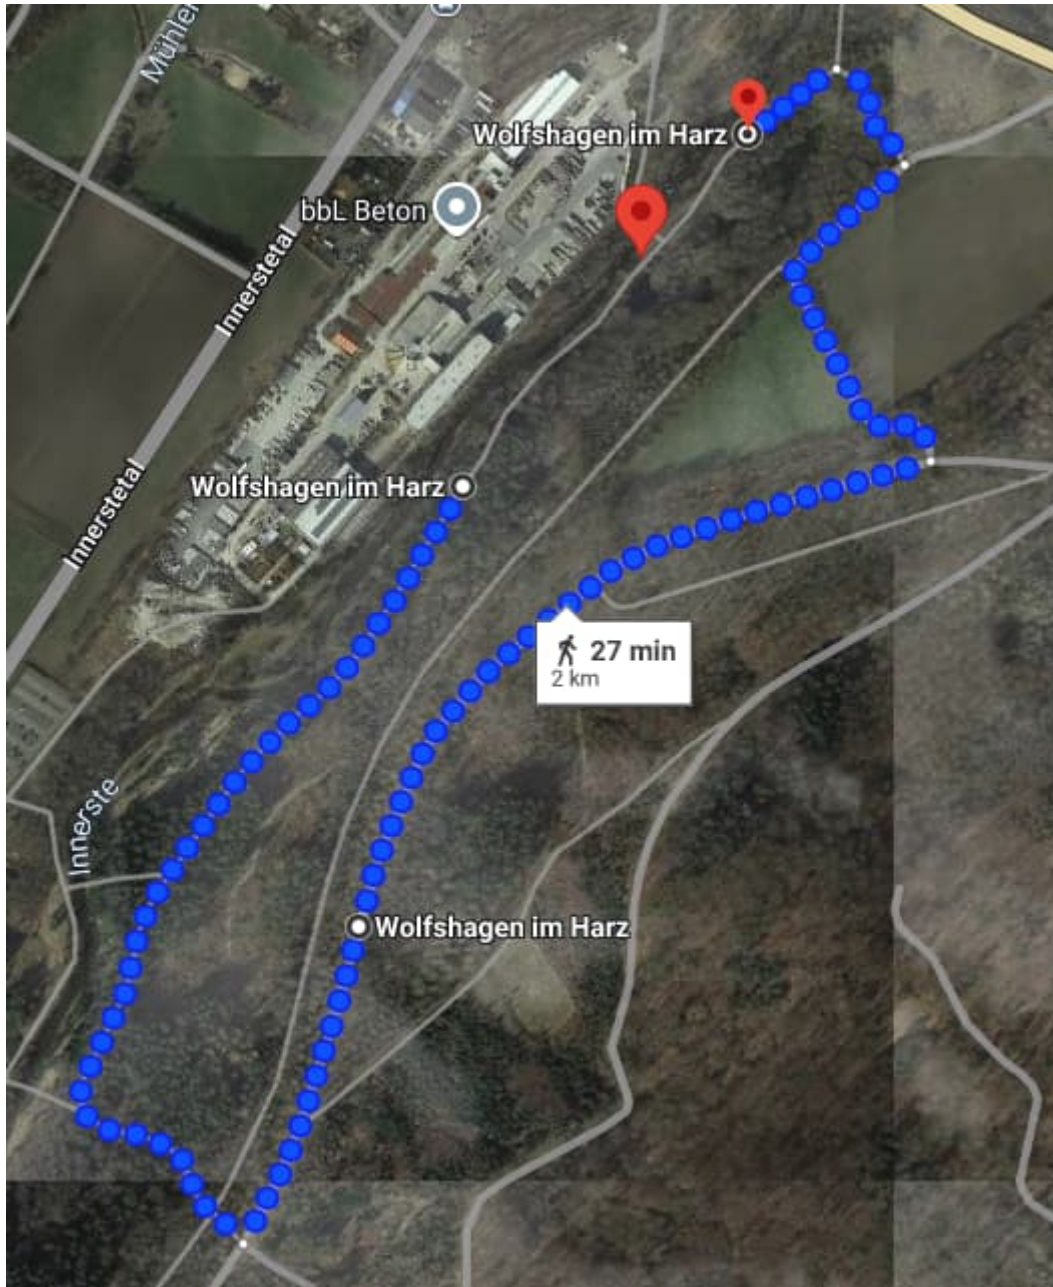

Einladung und Ausschreibung

Liebe Hundesportfreunde,

wir laden Euch herzlich zur Turnierhundsportveranstaltung des SGV Langelsheim e.V. ein.

Datum: Sonntag, 20. Oktober 2024

Ort: Vereinsgelände des SGV Langelsheim, Jerstedter Straße 10, 38685 Langelsheim

Wir freuen uns auf Eure Teilnahme!

Mit sportlichen Grüßen

Debora Aselmeyer

CaniCross & Bikejöring - Kurzstrecke (2000 m)

Die Strecke führt ausschließlich über befestigte Waldwege.

Höhenprofil:

↑ 24 m · ↓ 32 m